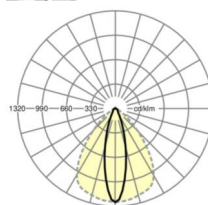

электротехника

Балласт	Электронный драйвер (1 штука)
Мощность системы	34W
сетевое напряжение	230V/50Hz
класс энергосбережения/Источник света	B

Оптика

Оснастка	LED, цветопередача/оттенок света CRI ≥ 80 / 4000K
Допуск для координаты цветности (MacAdam)	3SDCM
Номинальный световой поток	6343lm
Срок службы LED	50000h L80/B10 (Tq 35°C), 70000h L80/B50 (Tq 35°C), 100000h L80/B50 (Tq 30°C)
светоотдача светильников	184lm/W
Угол излучения	25° (C0) / 100° (C90)
UGR поп./вдоль	16.8 / 22.1

Механика

цвет корпуса	белый стандартный для электротехники RAL 9016
размеры (LxWxH/DxH)	1531mm x 55mm x 37mm
вес (нетто)	1.65kg
Вид монтажа	сборка трековых систем, световая структура

DEEP-LINK

<https://www.regiolum.de/ru/article/19520004020>

Ссылка LED 6000lm 840
ηLB 100 %
Φ ↓/↑ 98 % / 2 %
UGR поп./вдоль 16.8 / 22.1

размеры

L	1531 mm	Длина
B	55 mm	Ширина
H	37 mm	Высота