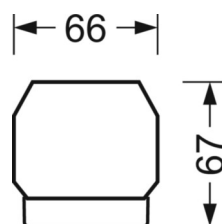

Механика

цвет корпуса	белый стандартный для электротехники RAL 9016
размеры (LxWxH/DxH)	1531mm x 55mm x 37mm
вес (нетто)	1.65kg
Вид монтажа	сборка трековых систем, световая структура

DEEP-LINK

<https://www.regiolum.de/ru/article/19520004020>

Ссылка LED 6000lm 840
ηLB 100 %
Φ ↓/↑ 98 % / 2 %
UGR поп./вдоль 16.8 / 22.1

размеры

L	1531 mm	Длина
B	55 mm	Ширина
H	37 mm	Высота