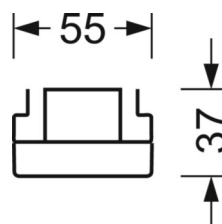

Механика

цвет корпуса	белый стандартный для электротехники RAL 9016
размеры (LxWxH/DxH)	1531mm x 55mm x 37mm
вес (нетто)	1.65kg
Вид монтажа	сборка трековых систем, световая структура

DEEP-LINK

<https://www.regiolum.de/ru/article/19520004020>

Ссылка LED 6000lm 840
ηLB 100 %
Φ ↓/↑ 98 % / 2 %
UGR поп./вдоль 16.8 / 22.1

размеры

L	1531 mm	Длина
B	55 mm	Ширина
H	37 mm	Высота